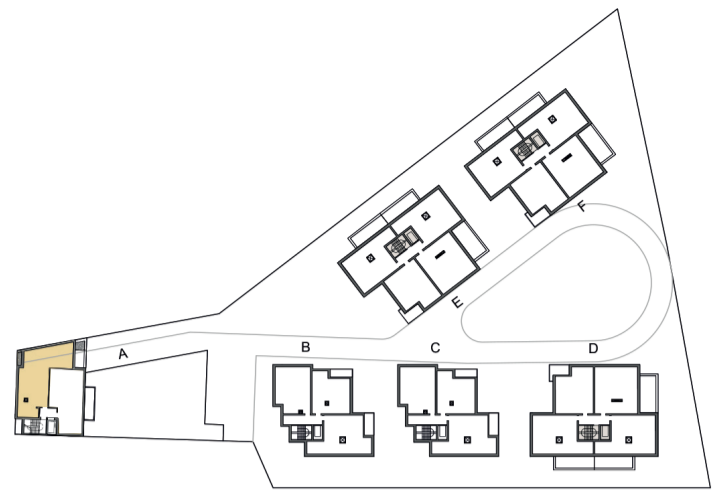

Claire Fontaine

PARKRESIDENTIE

De mooiste tijd van uw leven.

ZONNESTANDEN		FUNCTIE	SPECIFICATIES	
		UNIT N°	A 1.2	
		AFWERKING	Totaalafwerking	
HERFST - LENTE	ZOMER	AANTAL SLAAPKAMERS	2	
			OPPERVLAKTE UNIT	102.00 m ²
			OPPERVLAKTE TERRAS	7.10 m ²

Niet contractueel document. Indeling en oppervlaktes zijn indicatief en niet bindend. De positie en omvang van de schachten, (nuts)leidingen, dragend elementen en plafonds worden vastgelegd in functie van de definitieve studie en uitvoeringswijze ter zake. Alle 3D beelden, meubilair, keukens en toestellen zijn niet bindend en louter ter presentatie.