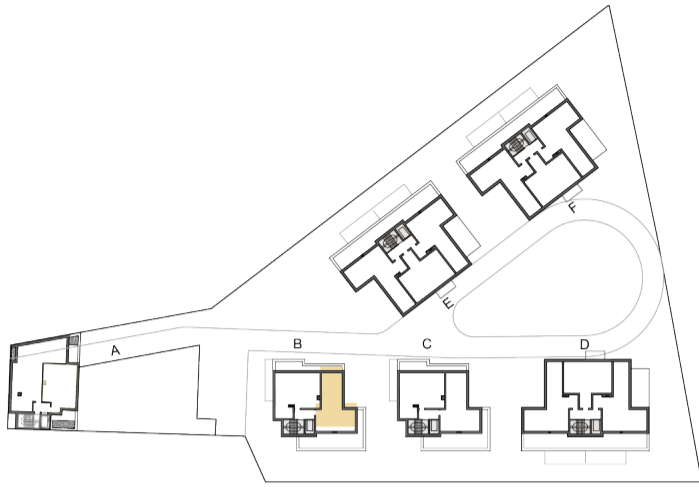

Claire Fontaine

PARKRESIDENTIE

De mooiste tijd van uw leven.

B. 2.2.2

ZONNESTANDEN		FUNCTIE	SPECIFICATIES
<p>HERFST - LENTE</p>	<p>ZOMER</p>	<p>UNIT N°</p> <p>B 2.2</p>	<p>OPPERVLAKTE UNIT</p> <p>71.30 m²</p>
<p>WINTER</p>		<p>AFWERKING</p> <p>Totaalafwerking</p>	<p>OPPERVLAKTE TERRAS</p> <p>48.7 + 6 m²</p>
		<p>AANTAL SLAAPKAMERS</p> <p>1</p>	