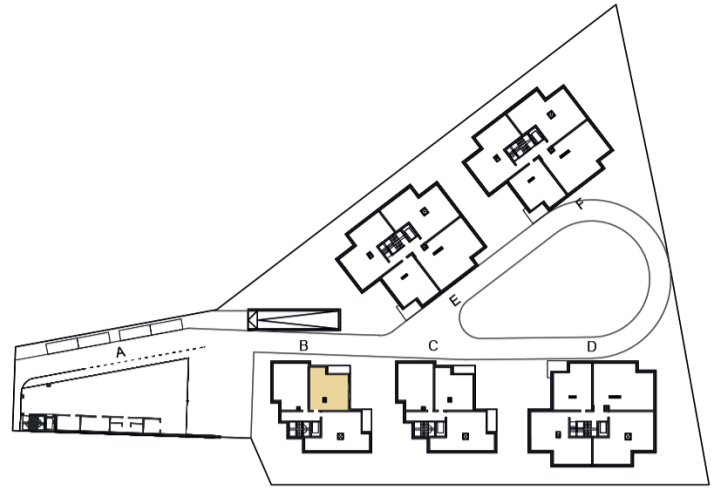

## PARKRESIDENTIE

De mooiste tijd van uw leven.

ZONNESTANDEN		FUNCTIE	SPECIFICATIES	
		UNIT N°	<b>B 0.2</b>	
		AFWERKING	Totaalafwerking	
HERFST - LENTE	ZOMER	AANTAL SLAAPKAMERS	1	
			OPPERVLAKTE UNIT	60.70 m <sup>2</sup>
			OPPERVLAKTE TERRAS	13.30 m <sup>2</sup>

Niet contractueel document. Indeling en oppervlaktes zijn indicatief en niet bindend. De positie en omvang van de schachten, (nuts)leidingen, dragend elementen en plafonds worden vastgelegd in functie van de definitieve studie en uitvoeringswijze ter zake. Alle 3D beelden, meubilair, keukens en toestellen zijn niet bindend en louter ter presentatie.